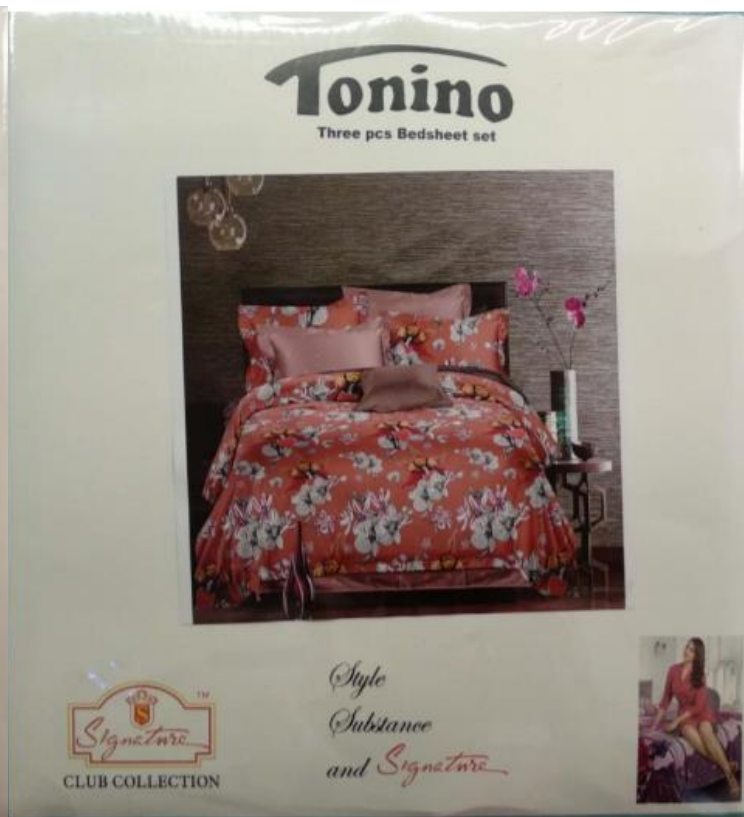

Size : 2.30 m X 2.50 m
2 pillow cover : 46 cm x 69 cm
Box Packing : 24 Pcs